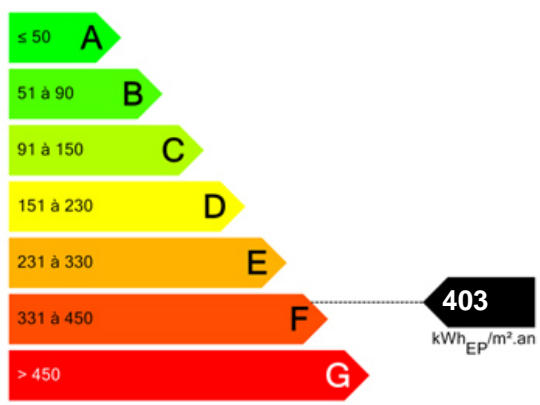

Châlet

10 mn Sud Egreville - 1 H Sud Paris

Un ravissant châlet avec cuisine aménagée ouverte sur un agréable

séjour-salon chem insert d'env 25 m²,

3 chambres dont 1 au R.C. Terrasse. Jardin paysager de 660 m².

Informations complémentaires

Environnement et administratif		RDC	
Proche commerces	10 mn voiture	Nbre de chambres	1

107 000 €