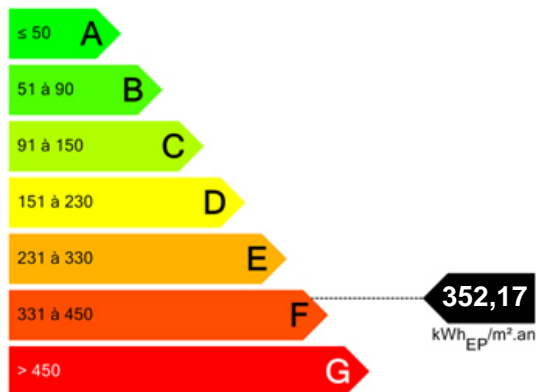

Informations complémentaires			
Généralité		RDC	
Nbre de pièces	3	Type cuisine	ouverte
Nbre de chambres	2	Aménagée / équipée	Oui
Nbre de SdE	1	Nbre de chambres	2
Garage	Oui	Nbre de SdE	1
Type de chauffage	Chauffage central gaz		
Tout à l'égout	Oui		
Surface terrain	850 m ²		
Environnement et administratif			
Taxe foncière	450.00		
Proche commerces	10 mn voiture		
Proximité maternelle	ramassage scolaire		
Proximité primaire	ramassage scolaire		
Accès routier	A6 Nemours 20 MN		