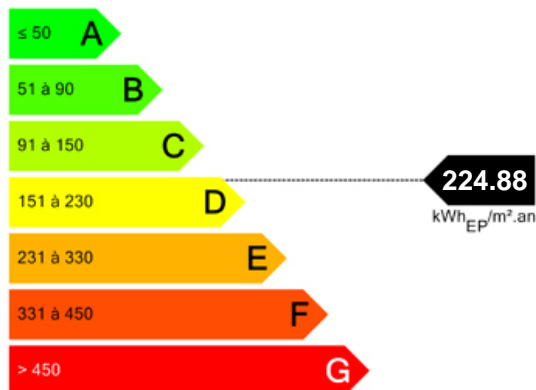

propriété 10 pièces

Aux portes d'Egreville propriété de charme dans son parc de plus d'un hectare à l'abri des regards. Très lumineuse avec poutres et tomettes. Entrées, cuisine-repas 50 m², séjour cheminée 50 m², salle réception, salon, dressing, lingerie, 5 chambres, plusieurs salle de bains et wc. Superbe grange pour réception, piscine.

A VOIR SANS HESITER

Informations complémentaires

Généralité		RDC	
Surface habitable	400 m ²	Type cuisine	Indépendante
Nbre de niveaux	2	Surface cuisine	50 m ²
Nbre de pièces	10	Type de séjour	triple
Nbre de chambres	5	Surface du séjour	50 m ²
Nbre de SdB	3	Cheminée	Oui
Cave	Oui	Salon	Oui
Type de chauffage	FUEL	Nbre de SdB	1
Jardin paysager	Oui	Nbre de WC	2
Surface terrain	10300 m ²	1er étage	
Environnement et administratif		Nbre de chambres	5
Proche commerces	5 mn voiture	nbre de sdb	2
Proximité maternelle	ramassage scolaire	nbre de sde	1
Proximité primaire	ramassage scolaire		
Accès routier	A6 Nemours		