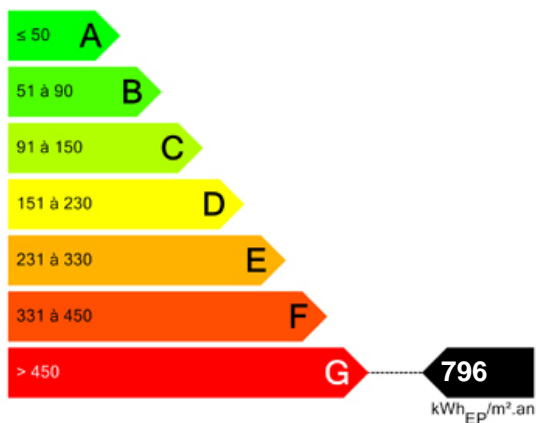

Châlet

Commerces sur place - 15 mn Sud Egreville

Un véritable châlet forestier, prestations de qualité avec cuisine ouverte

sur salon cheminée insert, salle de bains. Terrasse.

Abri de jardin, terrain clos de 2556 m².

Ambiance très agréable.

Informations complémentaires

Environnement et administratif

Proximité maternelle	sur place et ramassage scolaire
Proximité primaire	sur place et ramassage scolaire

139 000 €